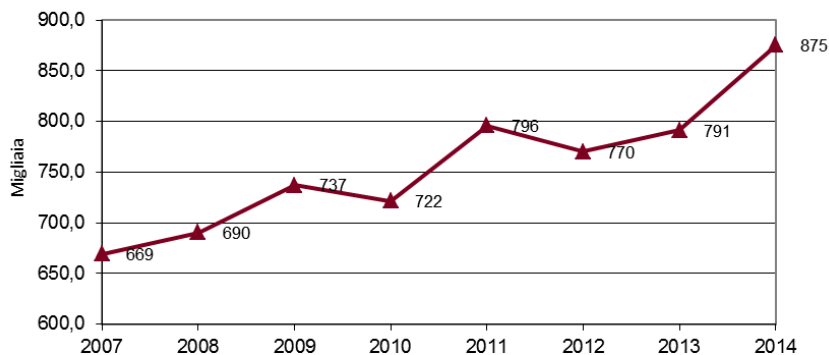

Graf. 4 - Turismo - Arrivi annui settore extra alberghiero in Liguria

Fonte: Elaborazioni Liguria Ricerche su dati Istat