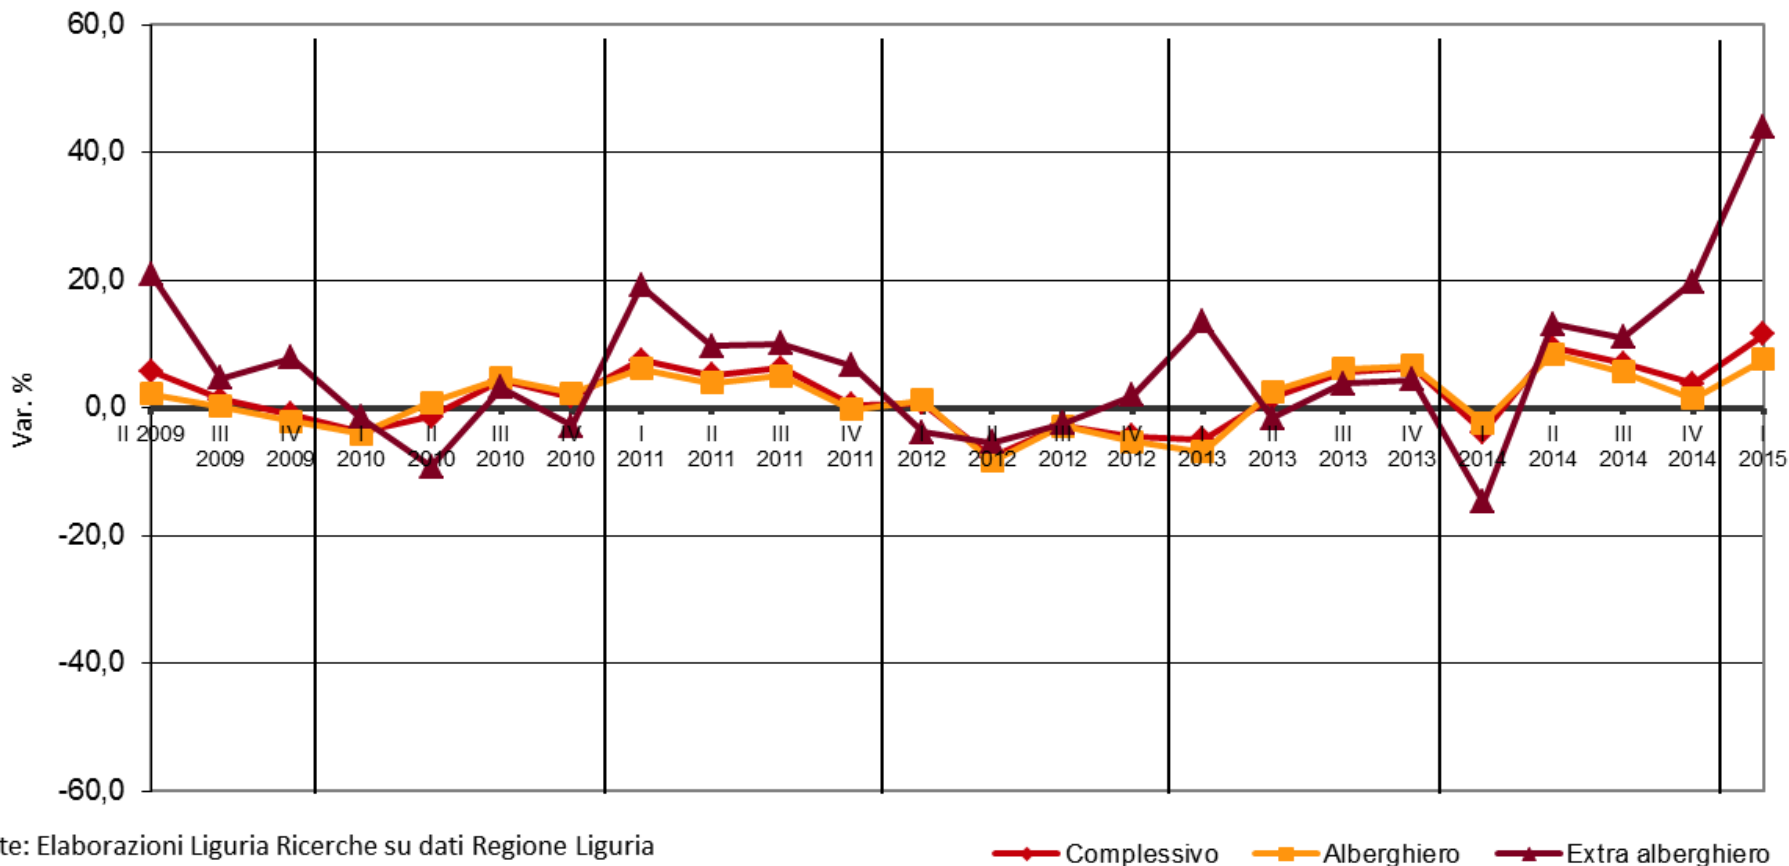

Graf. 1 - Turismo - Arrivi in Liguria
Variations % rispetto al corrispondente trimestre dell'anno precedente

Fonte: Elaborazioni Liguria Ricerche su dati Regione Liguria

INDICATORI CHIAVE