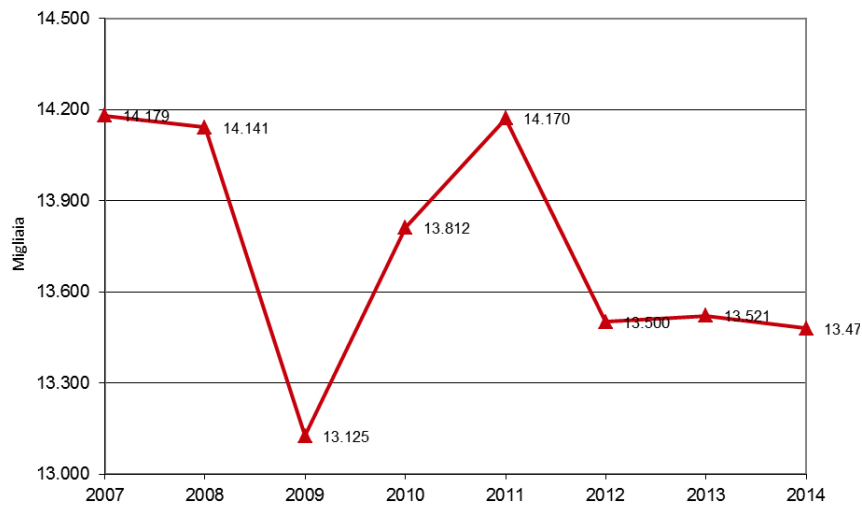

Graf. 6 - Turismo - Presenze annue complessive in Liguria

Fonte: Elaborazioni Liguria Ricerche su dati Istat