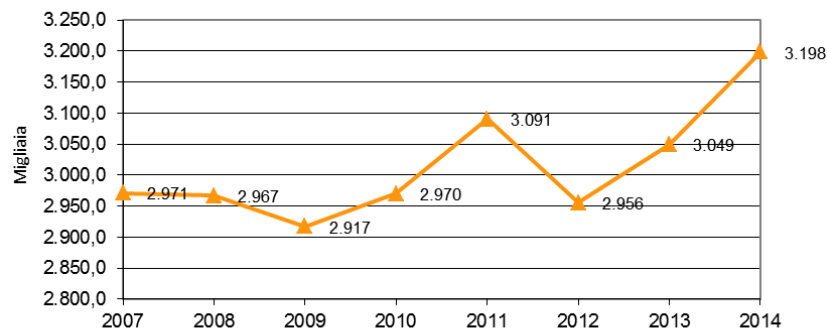

Graf. 3 - Turismo - Arrivi annui settore alberghiero in Liguria

Fonte: Elaborazioni Liguria Ricerche su dati Istat