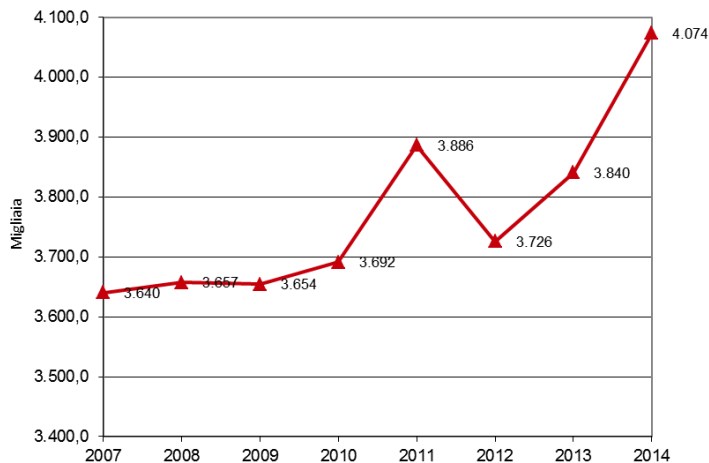

I grafici n. 1, 5 rappresentano l'andamento delle variazioni trimestrali del dato in questione.

In particolare i punti situati al di sopra dell'asse delle ascisse rappresentano variazioni positive rispetto al corrispondente trimestre dell'anno precedente, mentre i punti situati al di sotto di tale asse indicano variazioni negative del dato rispetto allo stesso periodo dell'anno precedente.

Graf. 1 - Turismo - Arrivi in Liguria
Variations % rispetto al corrispondente trimestre dell'anno precedente

Fonte: Elaborazioni Liguria Ricerche su dati Regione Liguria

INDICATORI CHIAVE

Graf. 2 - Turismo - Arrivi annui complessivi in Liguria