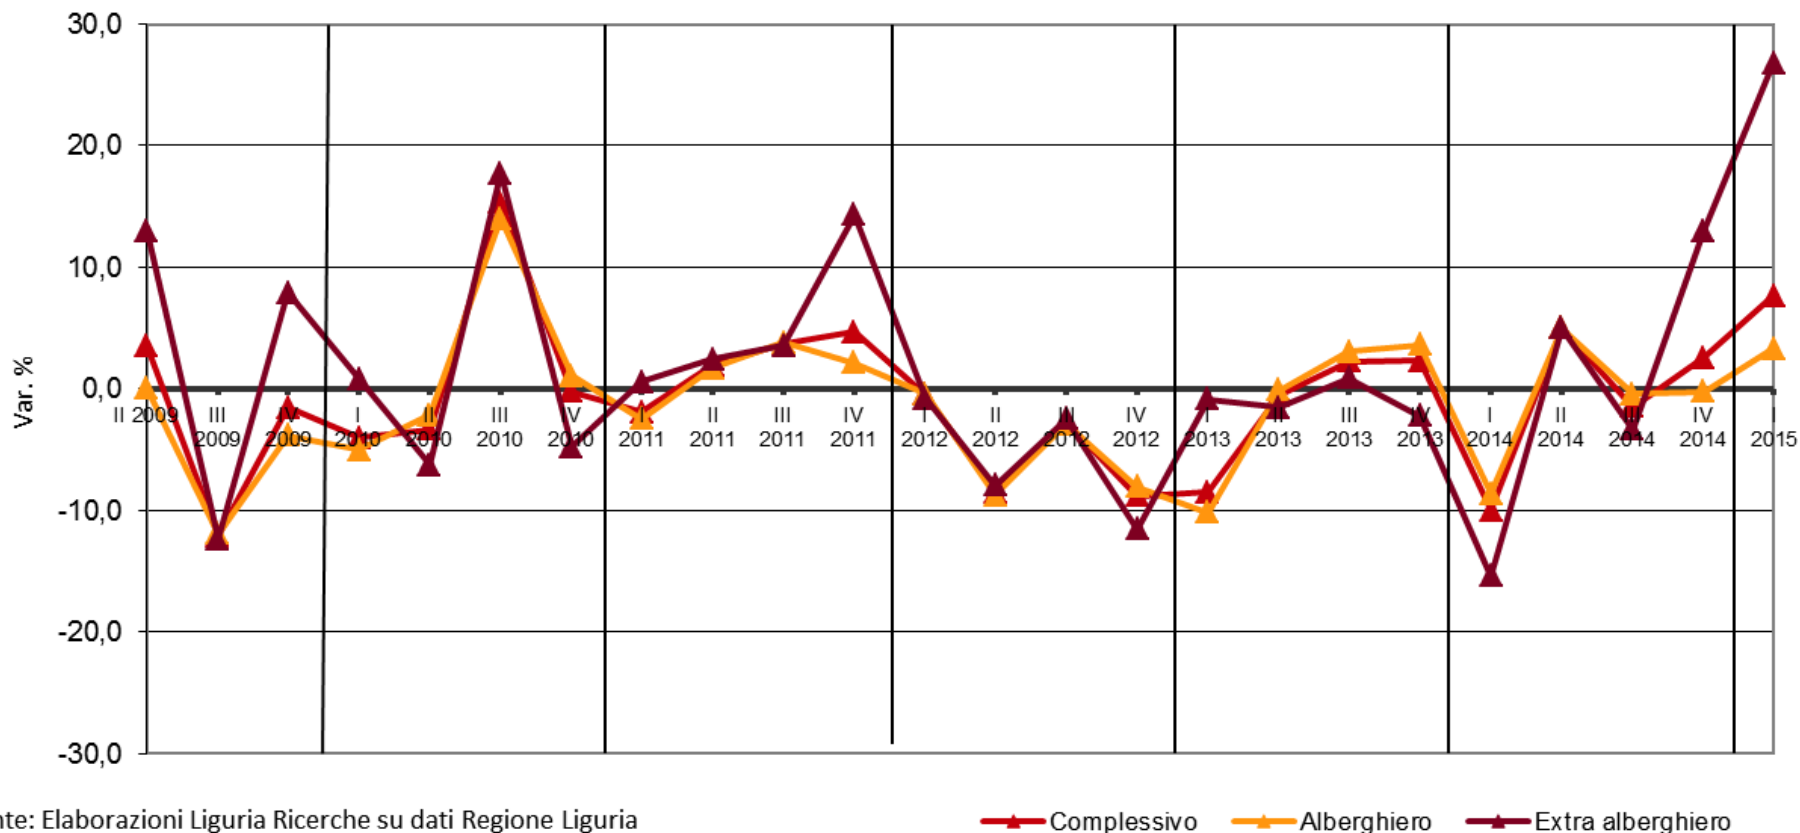

Graf. 5 - Turismo - Presenze in Liguria
Variazioni % rispetto al corrispondente trimestre dell'anno precedente

Fonte: Elaborazioni Liguria Ricerche su dati Regione Liguria

▲ Complessivo ▲ Alberghiero ▲ Extra alberghiero

INDICATORI CHIAVE