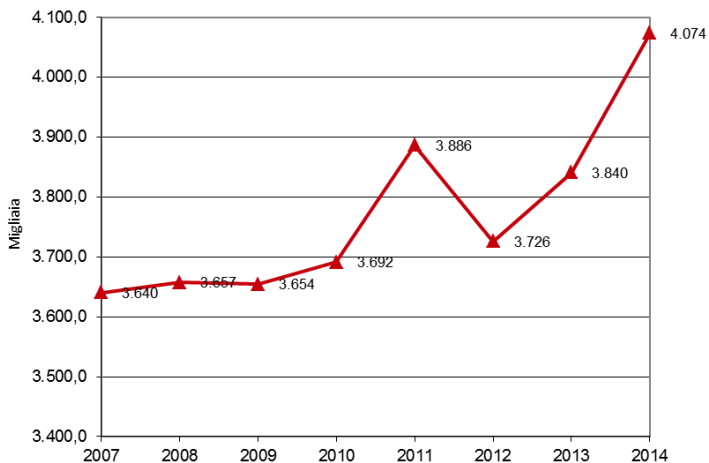

I grafici n. 1, 5 rappresentano l'andamento delle variazioni trimestrali del dato in questione.

In particolare i punti situati al di sopra dell'asse delle ascisse rappresentano variazioni positive rispetto al corrispondente trimestre dell'anno precedente, mentre i punti situati al di sotto di tale asse indicano variazioni negative del dato rispetto allo stesso periodo dell'anno precedente.

**Graf. 1 - Turismo - Arrivi in Liguria**  
**Variazioni % rispetto al corrispondente trimestre dell'anno precedente**

Fonte: Elaborazioni Liguria Ricerche su dati Regione Liguria

Completivo Alberghiero Extra alberghiero

INDICATORI CHIAVE

**Graf. 2 - Turismo - Arrivi annui complessivi in Liguria**

Fonte: Elaborazioni Liguria Ricerche su dati Istat

**Graf. 3 - Turismo - Arrivi annui settore alberghiero in Liguria**

Fonte: Elaborazioni Liguria Ricerche su dati Istat