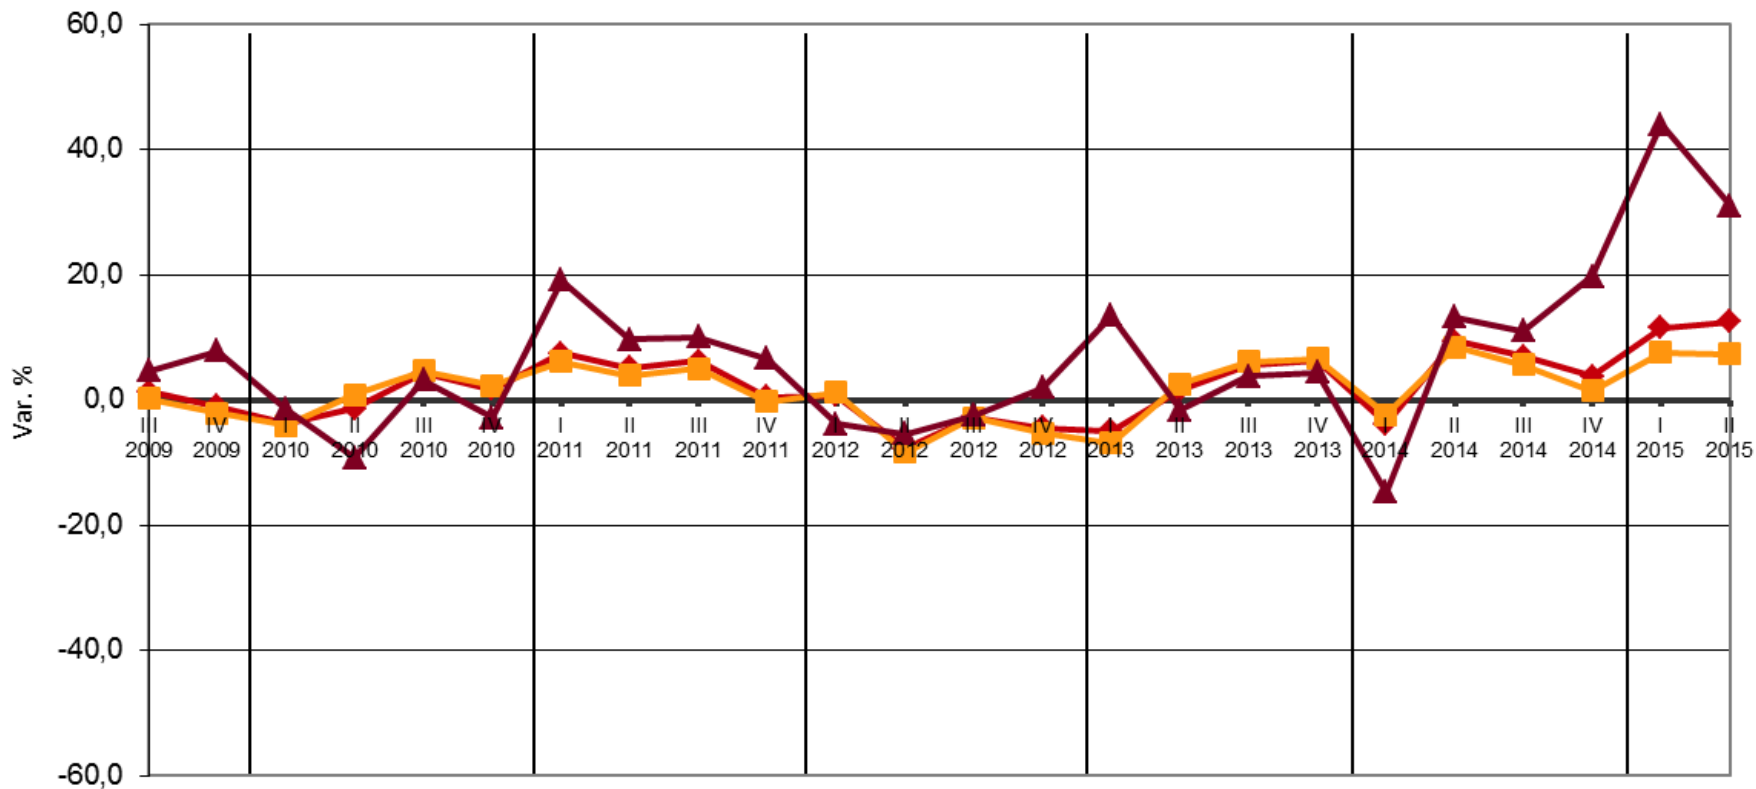

Graf. 1 - Turismo - Arrivi in Liguria
Variazioni % rispetto al corrispondente trimestre dell'anno precedente

Fonte: Elaborazioni Liguria Ricerche su dati Regione Liguria

Completivo Alberghiero Extra alberghiero

INDICATORI CHIAVE