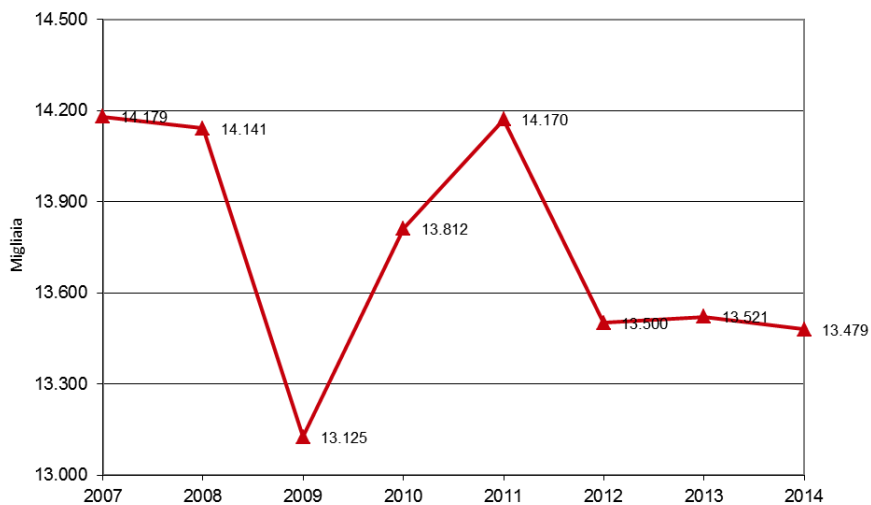

Graf. 6 - Turismo - Presenze annue complessive in Liguria

Fonte: Elaborazioni Liguria Ricerche su dati Istat