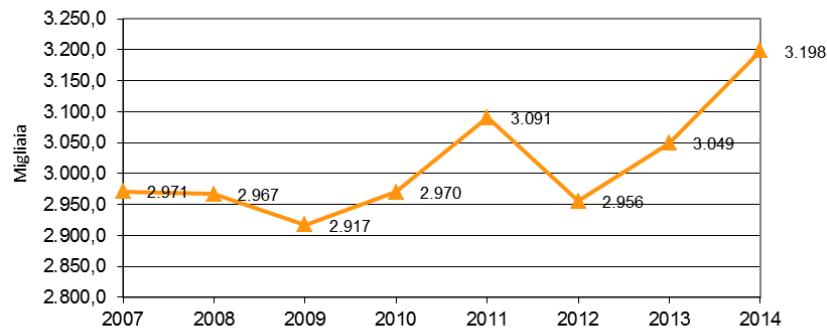

I grafici n. 1, 5 rappresentano l'andamento delle variazioni trimestrali del dato in questione.

In particolare i punti situati al di sopra dell'asse delle ascisse rappresentano variazioni positive rispetto al corrispondente trimestre dell'anno precedente, mentre i punti situati al di sotto di tale asse indicano variazioni negative del dato rispetto allo stesso periodo dell'anno precedente.

**Graf. 1 - Turismo - Arrivi in Liguria**  
**Variazioni % rispetto al corrispondente trimestre dell'anno precedente**

Fonte: Elaborazioni Liguria Ricerche su dati Regione Liguria

Completivo Alberghiero Extra alberghiero

INDICATORI CHIAVE

**Graf. 2 - Turismo - Arrivi annui complessivi in Liguria**

Fonte: Elaborazioni Liguria Ricerche su dati Istat

**Graf. 3 - Turismo - Arrivi annui settore alberghiero in Liguria**

Fonte: Elaborazioni Liguria Ricerche su dati Istat