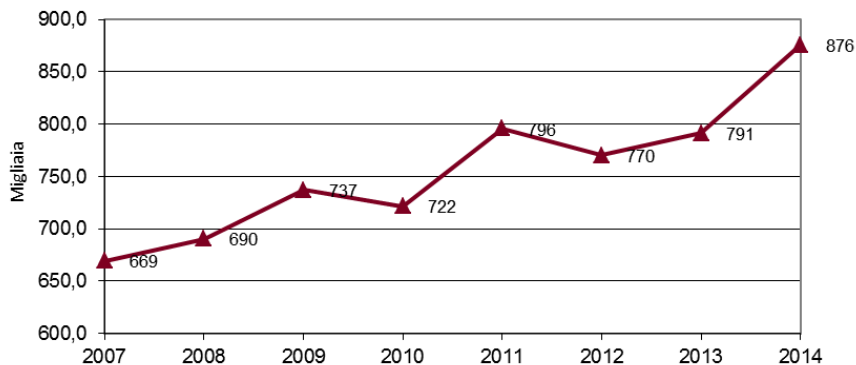

Graf. 4 - Turismo - Arrivi annui settore extra alberghiero in Liguria

Fonte: Elaborazioni Liguria Ricerche su dati Istat