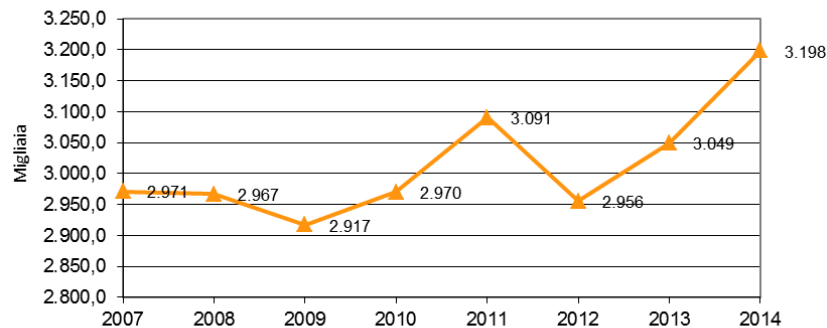

I grafici n. 1, 5 rappresentano l'andamento delle variazioni trimestrali del dato in questione. In particolare i punti situati al di sopra dell'asse delle ascisse rappresentano variazioni positive rispetto al corrispondente trimestre dell'anno precedente, mentre i punti situati al di sotto di tale asse indicano variazioni negative del dato rispetto allo stesso periodo dell'anno precedente.

Graf. 1 - Turismo - Arrivi in Liguria
Variazioni % rispetto al corrispondente trimestre dell'anno precedente

Fonte: Elaborazioni Liguria Ricerche su dati Regione Liguria

Completivo Alberghiero Extra alberghiero

INDICATORI CHIAVE

Graf. 2 - Turismo - Arrivi annui complessivi in Liguria

Fonte: Elaborazioni Liguria Ricerche su dati Istat

Graf. 3 - Turismo - Arrivi annui settore alberghiero in Liguria

Fonte: Elaborazioni Liguria Ricerche su dati Istat