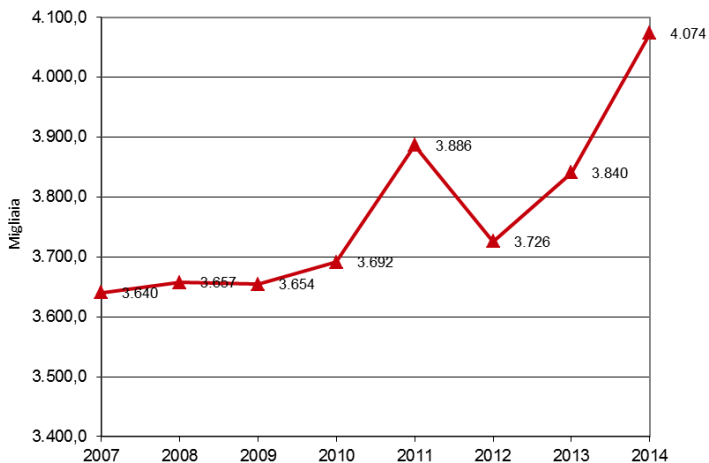

I grafici n. 1, 5 rappresentano l'andamento delle variazioni trimestrali del dato in questione. In particolare i punti situati al di sopra dell'asse delle ascisse rappresentano variazioni positive rispetto al corrispondente trimestre dell'anno precedente, mentre i punti situati al di sotto di tale asse indicano variazioni negative del dato rispetto allo stesso periodo dell'anno precedente.

Graf. 1 - Turismo - Arrivi in Liguria
Variazioni % rispetto al corrispondente trimestre dell'anno precedente

Fonte: Elaborazioni Liguria Ricerche su dati Regione Liguria

Completivo Alberghiero Extra alberghiero

INDICATORI CHIAVE

Graf. 2 - Turismo - Arrivi annui complessivi in Liguria

Fonte: Elaborazioni Liguria Ricerche su dati Istat

Graf. 3 - Turismo - Arrivi annui settore alberghiero in Liguria

Fonte: Elaborazioni Liguria Ricerche su dati Istat