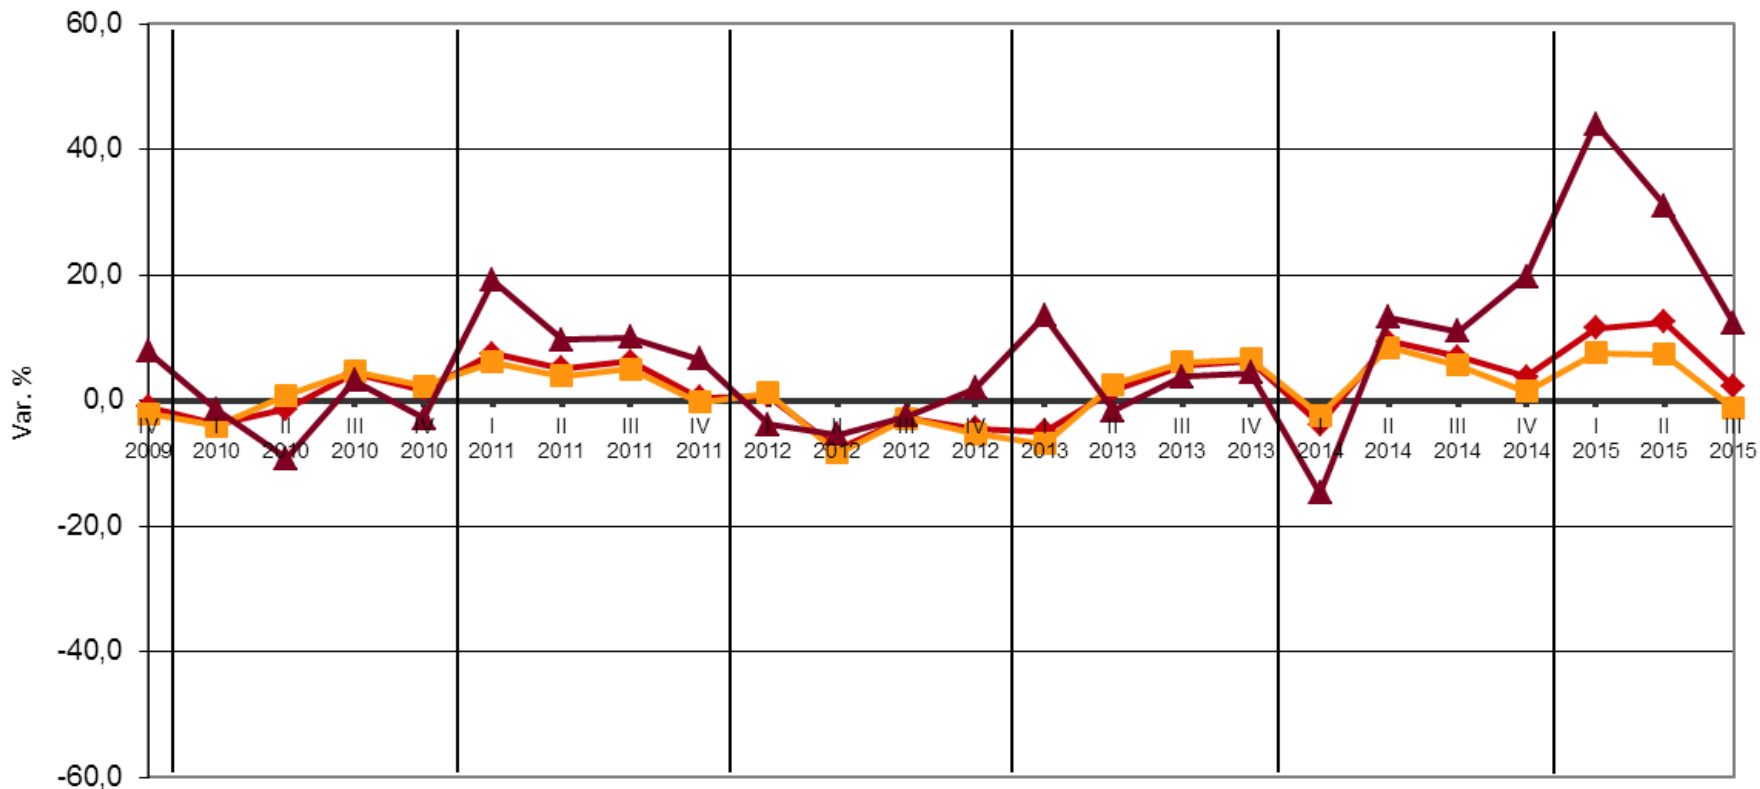

Graf. 1 - Turismo - Arrivi in Liguria
Variazioni % rispetto al corrispondente trimestre dell'anno precedente

Fonte: Elaborazioni Liguria Ricerche su dati Regione Liguria

Completivo Alberghiero Extra alberghiero

INDICATORI CHIAVE