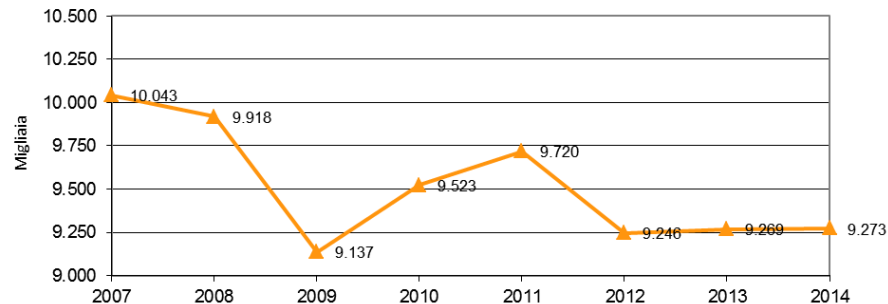

Graf. 7 - Turismo - Presenze annue settore alberghiero in Liguria

Fonte: Elaborazioni Liguria Ricerche su dati Istat