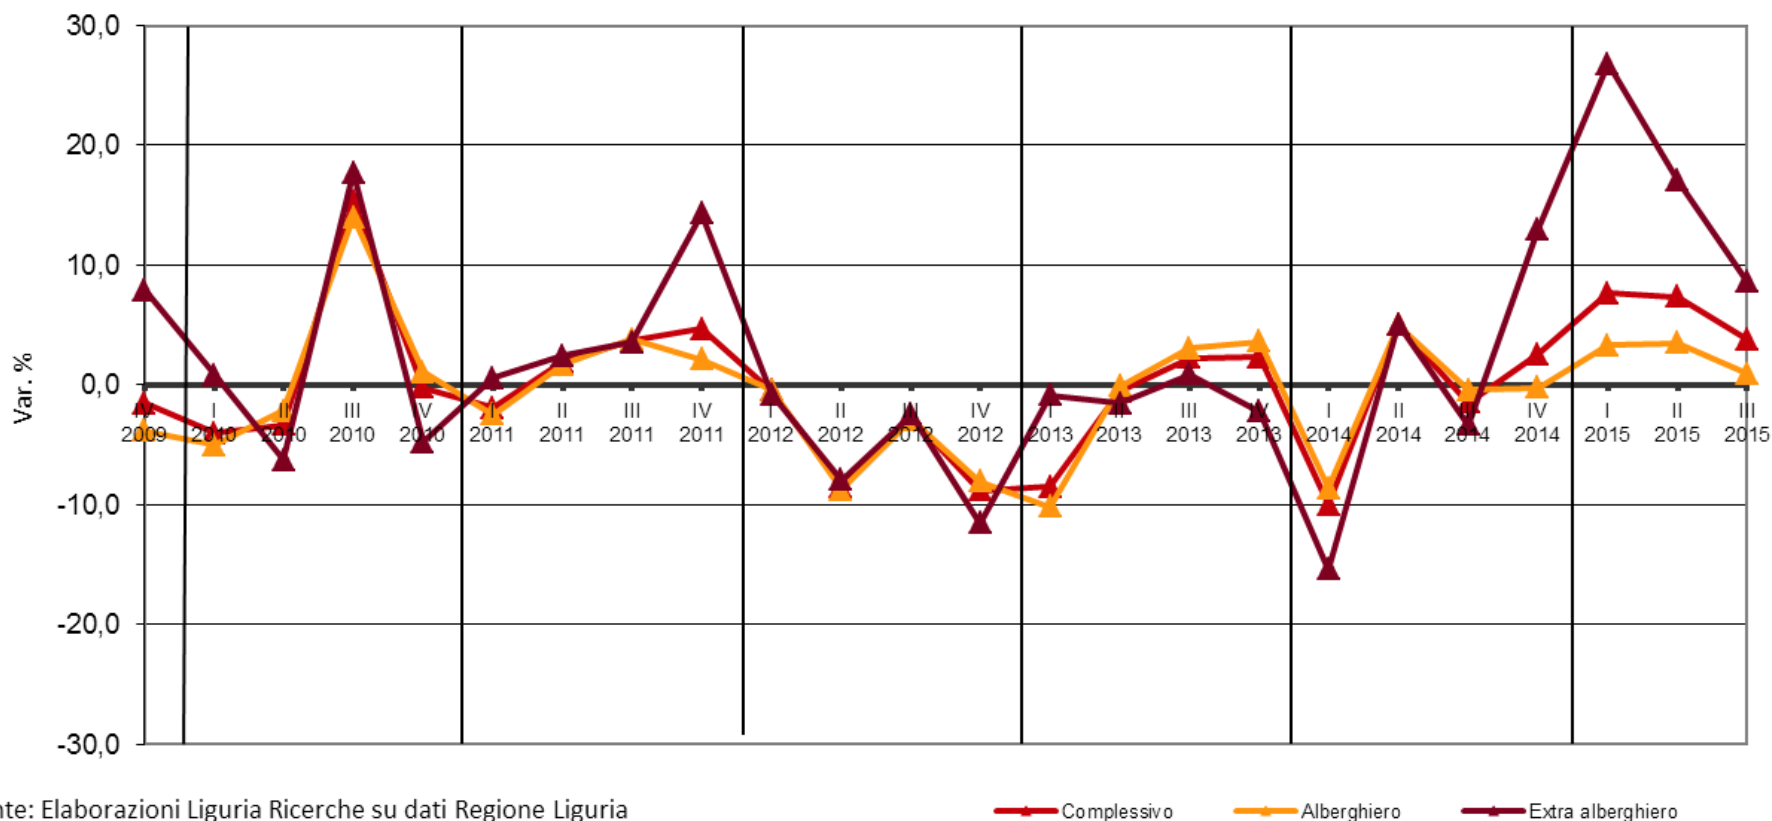

Graf. 5 - Turismo - Presenze in Liguria
Variazioni % rispetto al corrispondente trimestre dell'anno precedente

Fonte: Elaborazioni Liguria Ricerche su dati Regione Liguria

—●— Complessivo   —▲— Alberghiero   —▲— Extra alberghiero

INDICATORI CHIAVE