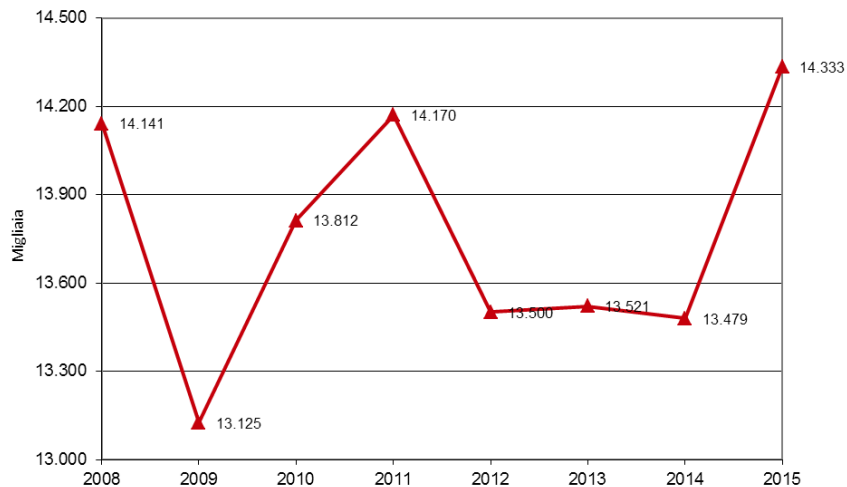

Graf. 6 - Turismo - Presenze annue complessive in Liguria

Fonte: Elaborazioni Liguria Ricerche su dati Istat