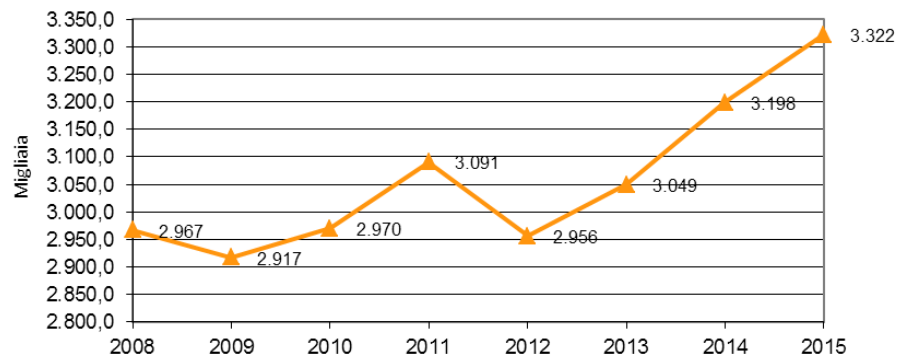

Graf. 3 - Turismo - Arrivi annuali settore alberghiero in Liguria

Fonte: Elaborazioni Liguria Ricerche su dati Istat