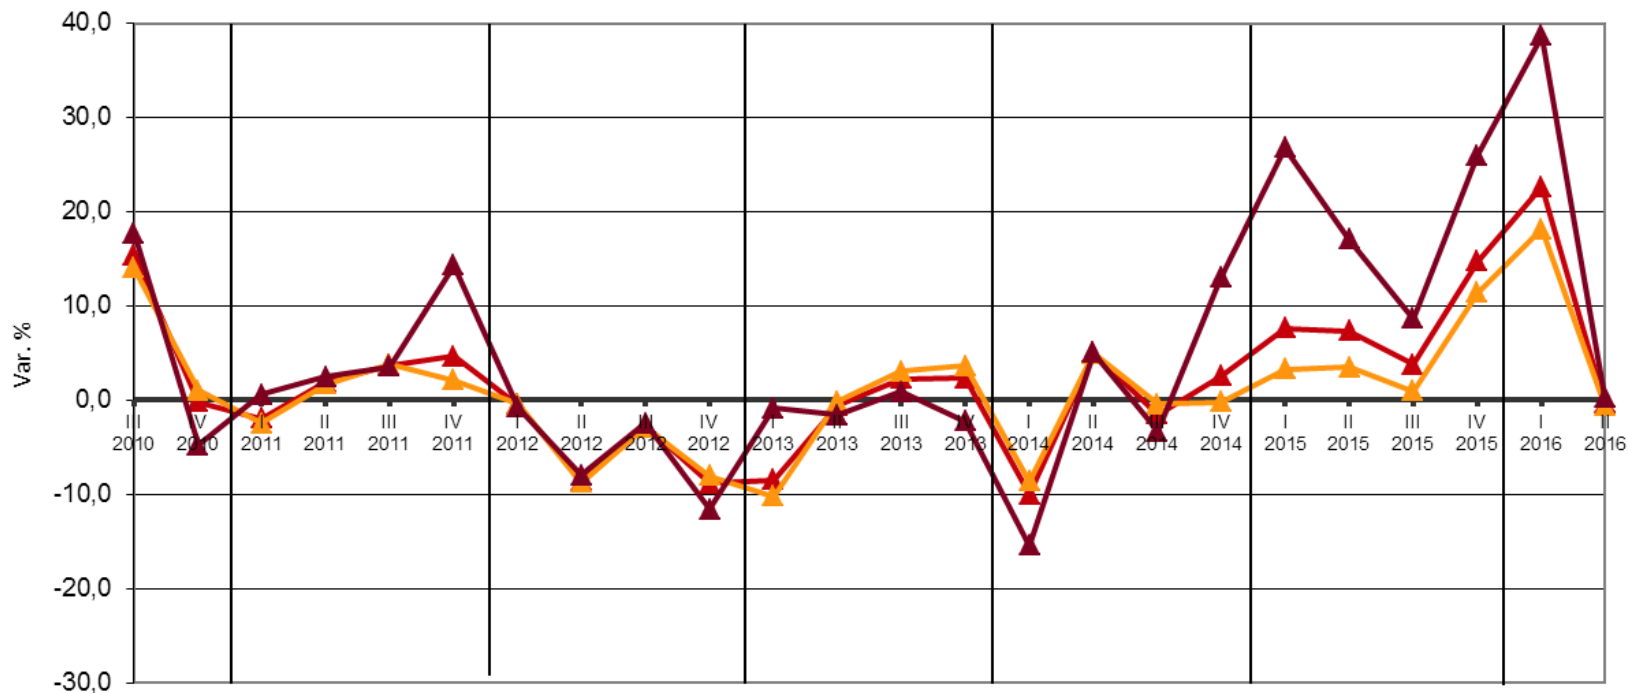

Graf. 5 - Turismo - Presenze in Liguria
Variations % rispetto al corrispondente trimestre dell'anno precedente

Fonte: Elaborazioni Liguria Ricerche su dati Regione Liguria

Completivo Alberghiero Extra alberghiero