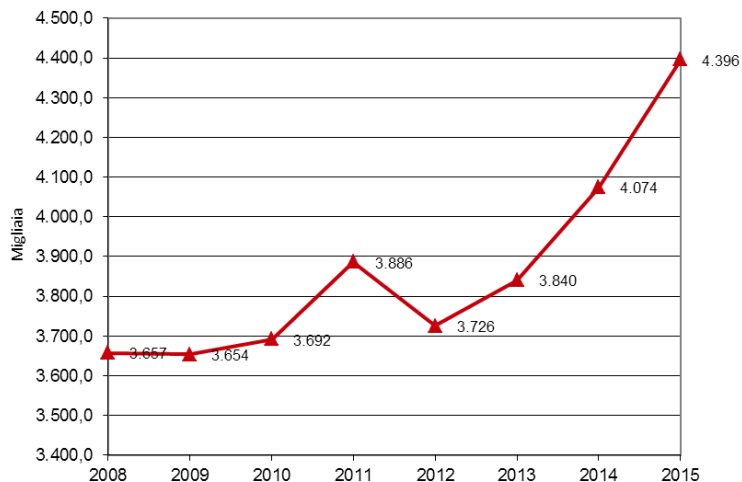

Tendenze dell'economia ligure Il trimestre 2016

INDICATORI CHIAVE

Movimento turistico

Variabili	Variazioni tendenziali (%)										Andamento anni
	II trim.	III trim.	IV trim.	I trim.	II trim.	III trim.	IV trim.	I trim.	II trim.	Var. %	
	14	14	14	15	15	15	15	16	16		
Arrivi turistici	9,5	7,1	3,8	11,6	12,5	2,3	11,7	20,9	-4,9	Graf. 1	Graff. 2-3-4
Presenze turistiche	5,0	-1,5	2,5	7,7	7,4	3,8	14,7	22,7	-0,3	Graf. 5	Graff. 6-7-8

I grafici n. 1, 5 rappresentano l'andamento delle variazioni trimestrali del dato in questione.

In particolare i punti situati al di sopra dell'asse delle ascisse rappresentano variazioni positive rispetto al corrispondente trimestre dell'anno precedente, mentre i punti situati al di sotto di tale asse indicano variazioni negative del dato rispetto allo stesso periodo dell'anno precedente.

Graf. 1 - Turismo - Arrivi in Liguria
Variazioni % rispetto al corrispondente trimestre dell'anno precedente

Fonte: Elaborazioni Liguria Ricerche su dati Regione Liguria

Graf. 2 - Turismo - Arrivi annuali complessivi in Liguria