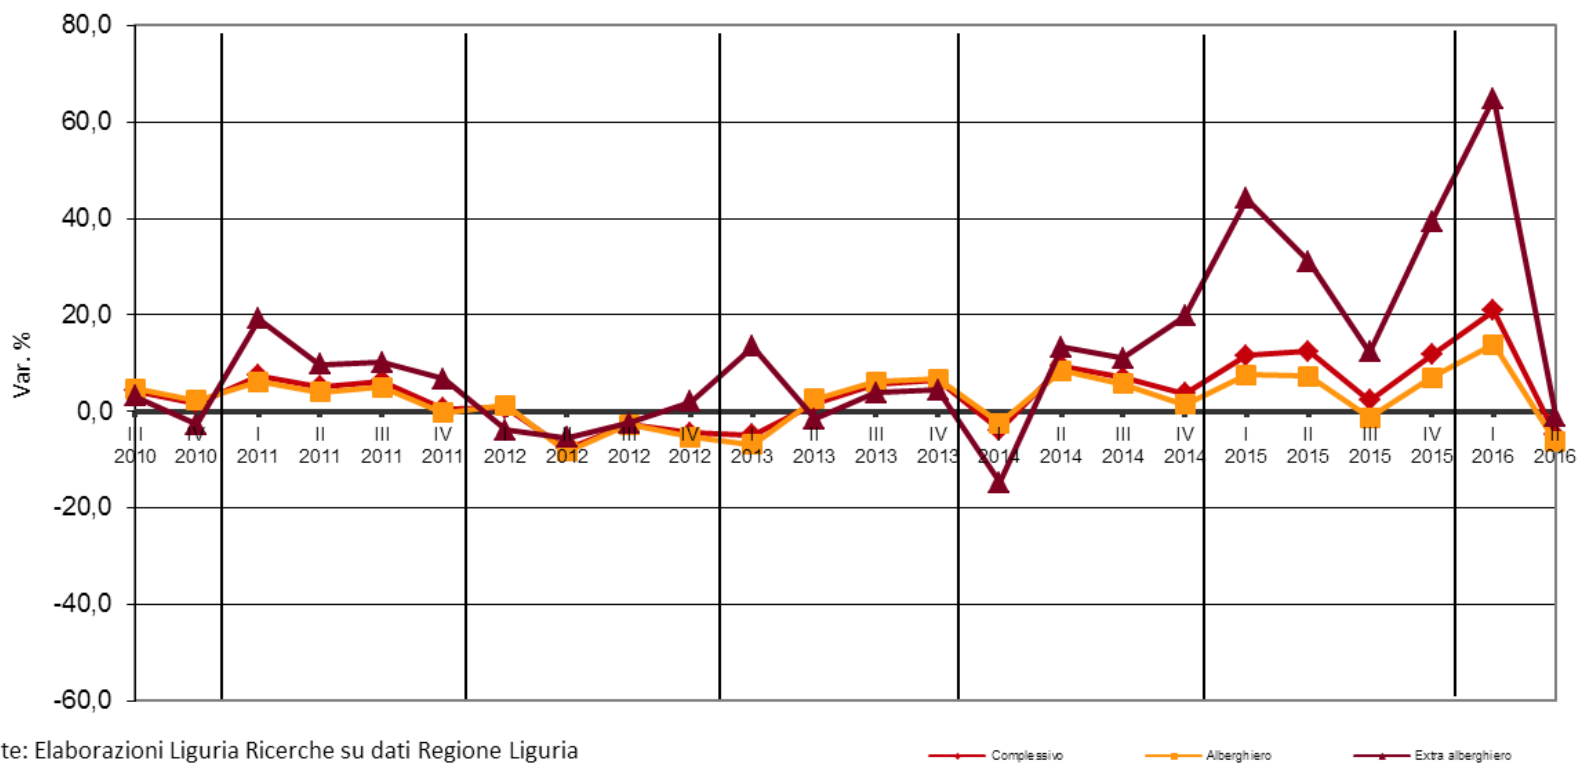

Graf. 1 - Turismo - Arrivi in Liguria
Variazioni % rispetto al corrispondente trimestre dell'anno precedente

Fonte: Elaborazioni Liguria Ricerche su dati Regione Liguria