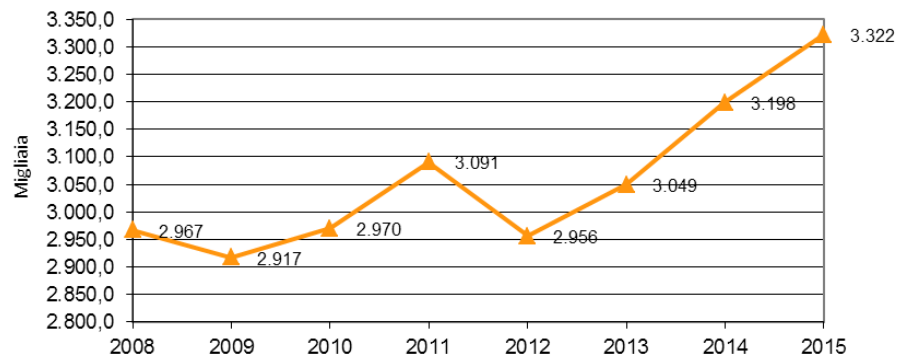

Graf. 3 - Turismo - Arrivi annuali settore alberghiero in Liguria

Fonte: Elaborazioni Liguria Ricerche su dati Istat