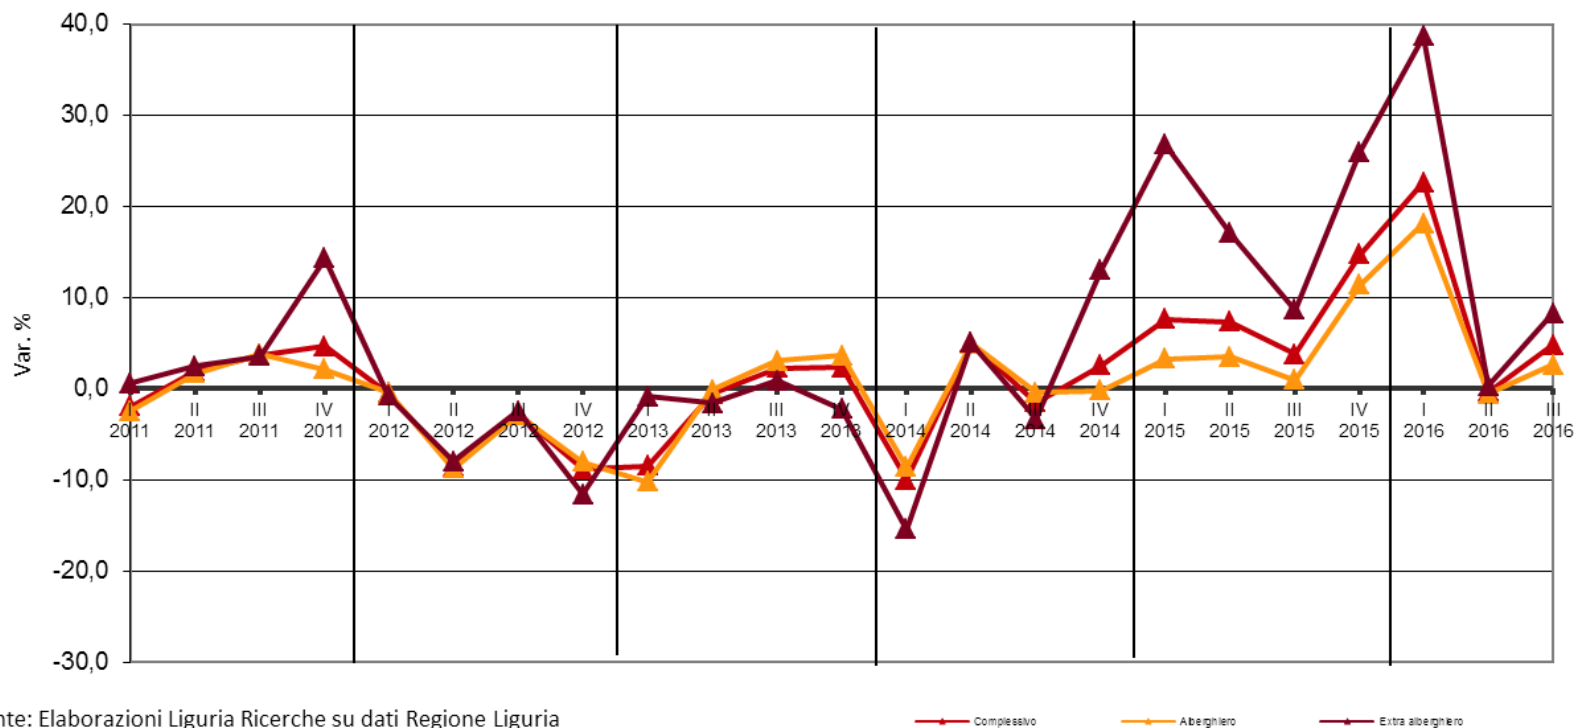

Graf. 5 - Turismo - Presenze in Liguria
Variazioni % rispetto al corrispondente trimestre dell'anno precedente

Fonte: Elaborazioni Liguria Ricerche su dati Regione Liguria