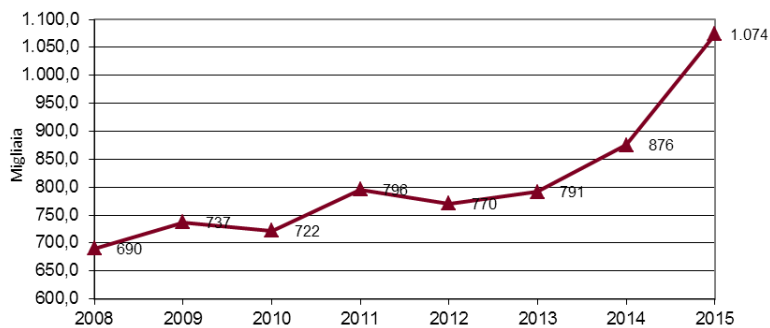

Graf. 4 - Turismo - Arrivi annuali settore extra alberghiero in Liguria

Fonte: Elaborazioni Liguria Ricerche su dati Istat

INDICATORI CHIAVE