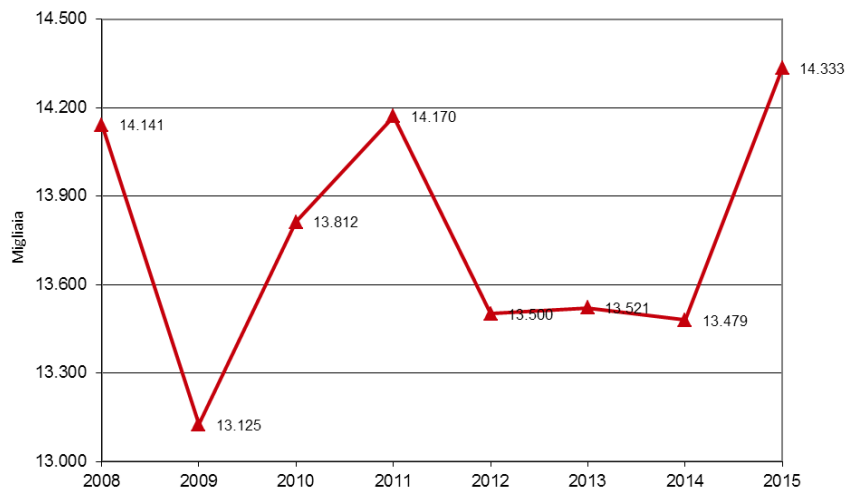

Graf. 6 - Turismo - Presenze annue complessive in Liguria

Fonte: Elaborazioni Liguria Ricerche su dati Istat