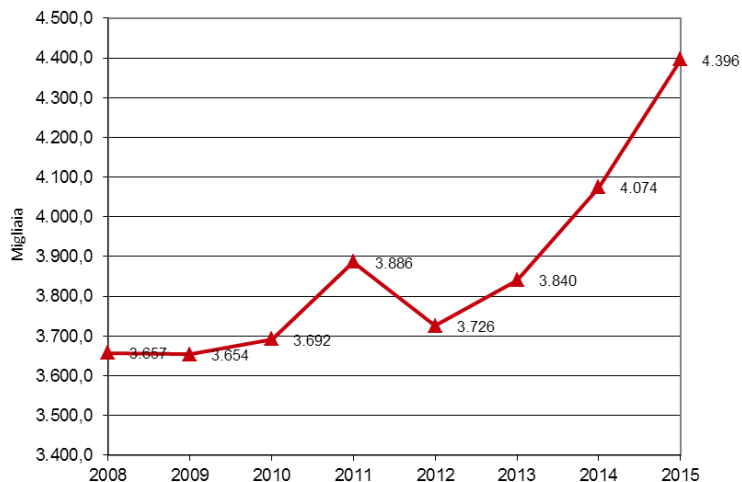

Graf. 2 - Turismo - Arrivi annuali complessivi in Liguria

Fonte: Elaborazioni Liguria Ricerche su dati Istat