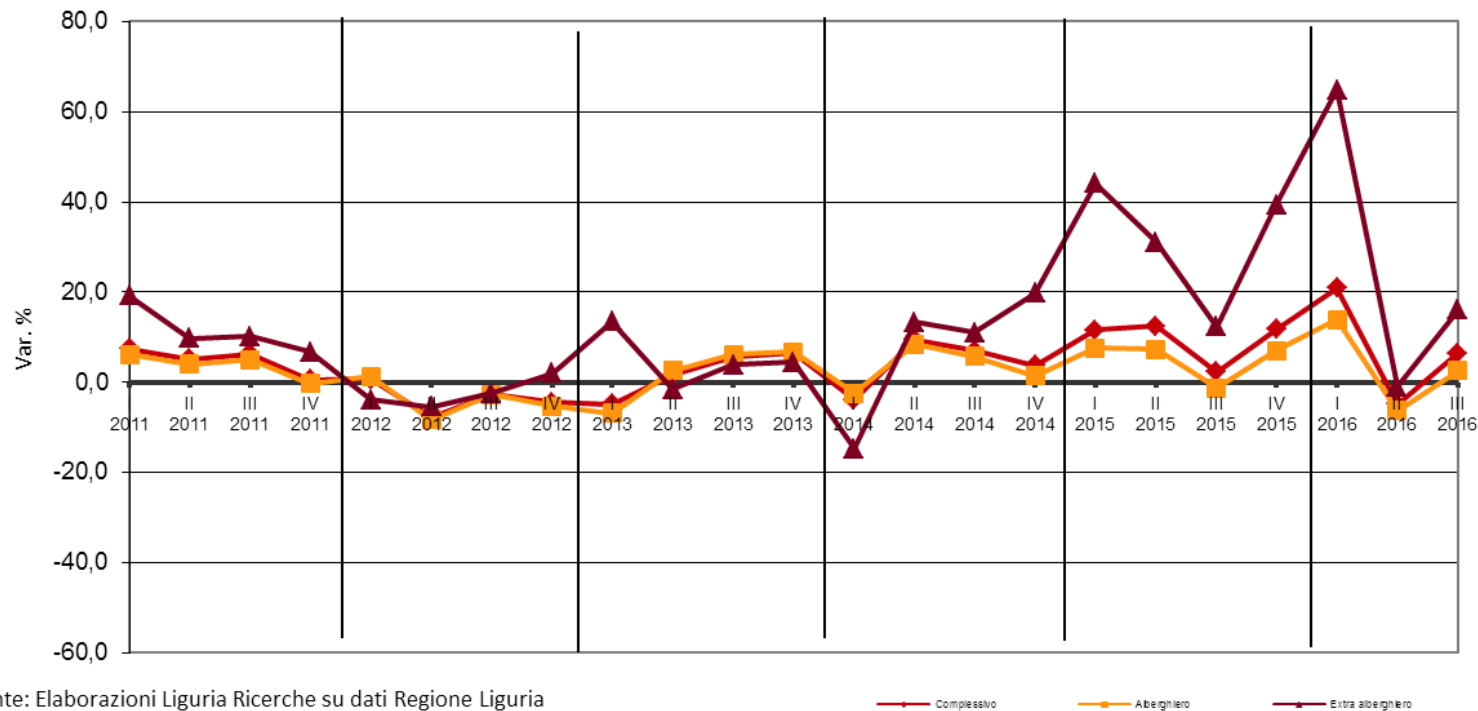

Graf. 1 - Turismo - Arrivi in Liguria
Variations % rispetto al corrispondente trimestre dell'anno precedente

Fonte: Elaborazioni Liguria Ricerche su dati Regione Liguria